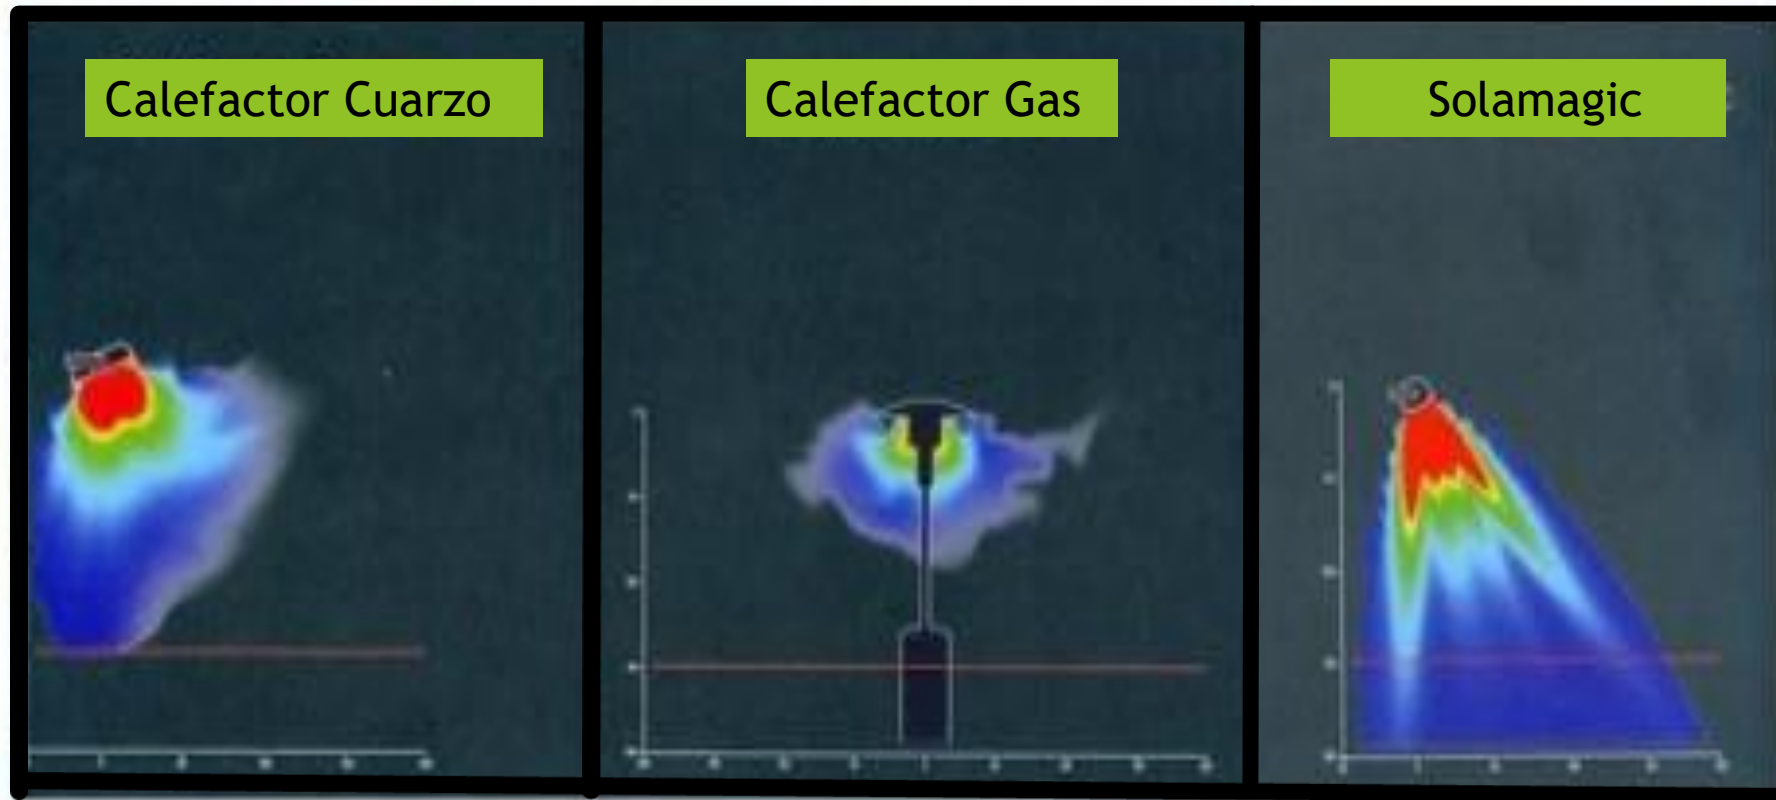

Comparación otras tecnologías